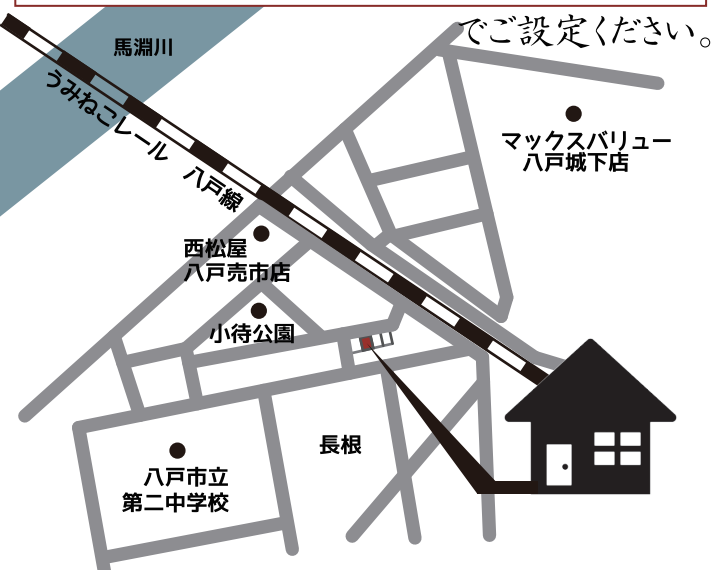

浄法寺工務店

整理収納アドバイザーである**女性建築士**ならではの家事楽提案いたします。

ナビは

八戸市長根4丁目小待公園

でご設定ください。

コロナウイルスの対策について
ご来場の方をお願いいたします。

- ・マスク着用にてご来場いただけますと幸いです。
- ・入室の際には、受付にて除菌シートでの手指の消毒の上、お渡しいたします未使用手袋の着用をお願いいたします。

尚、弊社スタッフもお客様同様、手指の消毒の上、マスク手袋着用にてご案内させていただきます。一度に多人数となった場合は様子を見ながらゆとりを持ったご案内をさせていただきます。入室まで少しお時間いただくことがあるかもしれませんが、時間に限りのある方はご予約もお受けいたします。定期的な換気を行いながら、ご来場の皆様の安全を配慮し、見学会を開催させていただきます。何卒ご理解ご協力の程よろしくをお願いいたします。

浄法寺工務店は、要望を生かした1点ものの家づくり。

ご存じですか？
いつお邪魔しても
ママ友の家がきれいな理由

オリジナル家具の
即売会も開催！

大工さんが作るアンティーク風
家具展示即売いたします。

4/25^{Sat}, 26^{Sun}

OPEN HOUSE

9:30-16:30

延べ床面積117.58㎡(35.57坪) オール電化住宅 ヒートポンプ式エアコン暖房